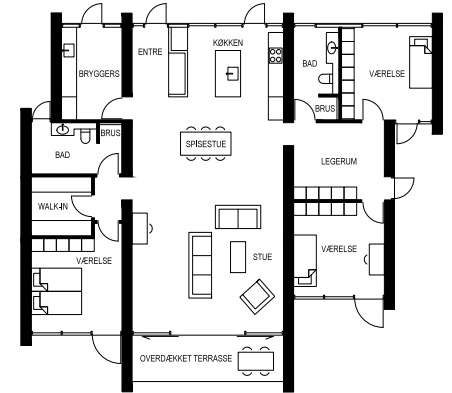

Fleksibel kompromisløshed

Huset er designet, så det individuelt kan tilpasses alle moderne familiers behov - uden at der bliver gået på kompromis med det smukke og enkle arkitektoniske udtryk.

En stilsikker og tidløs streg fra Kim Utzon, en af landets mest anerkendte arkitekter. Det kan tydeligt ses i husets funktionelle udtryk med rene og afstemte linier.

140 m²

160 m²

180 m²

200 m²

Eksempler på indretning

- Typisk fra 140 m²
- Mulighed for 2 etager
- Mulighed for niveauforskudt stue
- Gode lysindfald
- Særlige ønsker integreres
- Ekstra loftshøjde med lysindtag