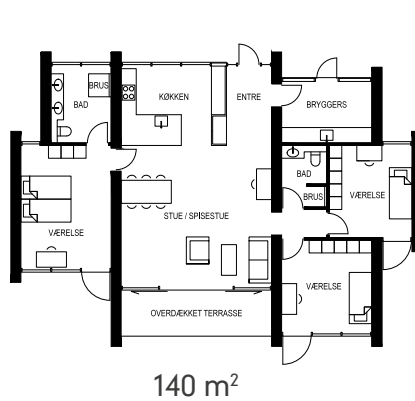

Fleksibel kompromisløshed

Huset er designet, så det individuelt kan tilpasses alle moderne familiers behov - uden at der bliver gået på kompromis med det smukke og enkle arkitektoniske udtryk.

En stilsikker og tidløs streg fra Kim Utzon, en af landets mest anerkendte arkitekter. Det kan tydeligt ses i husets funktionelle udtryk med rene og afstemte linier.

140 m²

160 m²

180 m²

200 m²

Eksempler på indretning

- Typisk fra 140 m²
- Mulighed for 2 etager
- Mulighed for niveauforskudt stue
- Gode lysindfald
- Særlige ønsker integreres
- Ekstra loftshøjde med lysindtag