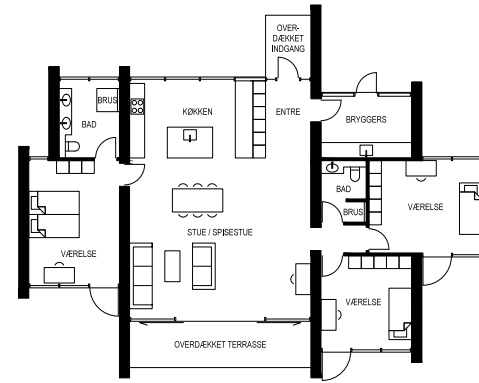

En stilsikker og tidløs streg fra Kim Utzon, en af landets mest anerkendte arkitekter. Det kan tydeligt ses i husets funktionelle udtryk med rene og afstemte linier.

140 m²

160 m²

180 m²

200 m²

Eksempler på indretning

- Typisk fra 140 m²
- Mulighed for 2 etager
- Mulighed for niveauforskudt stue
- Gode lysindfald
- Særlige ønsker integreres
- Ekstra loftshøjde med lysindtag

Living House tilbyder en færdig pakke, der er mere end bare et typehus

Husets gennemgående mure kan trækkes ind og ud og placeres så husets udformning passer til grunden. På denne måde tilgodeses også behovet for størrelse og indretning.

Læs mere på www.living-house.dk

LIVING HOUSE