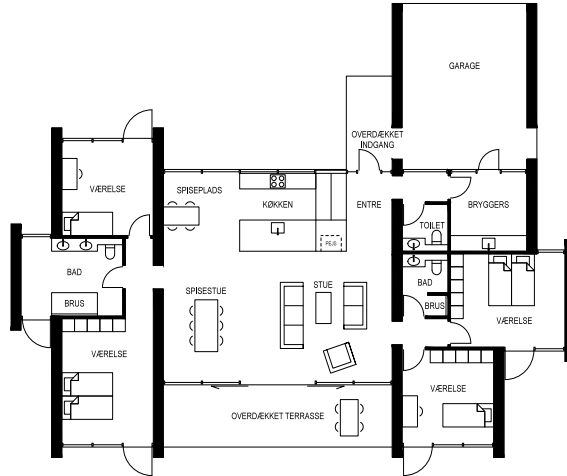

200 m²

Eksempler på indretning

- Typisk fra 140 m²
- Mulighed for 2 etager
- Mulighed for niveauforskudt stue
- Gode lysindfald
- Særlige ønsker integreres
- Ekstra loftshøjde med lysindtag