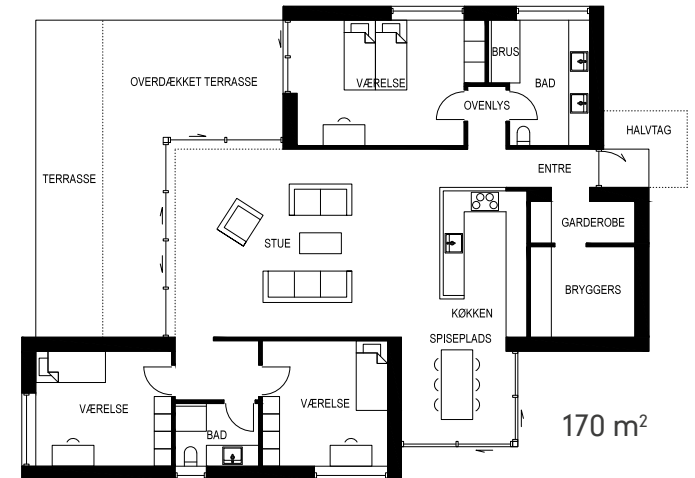

Huset er designet, så det individuelt kan tilpasses alle familiers behov.

Eksempler på indretning

- Typisk fra 140 m²
- Gode terrasseløsninger
- Mulighed for niveauforskudt stue
- Gode lysindfald
- Særlige ønsker integreres
- Ekstra loftshøjde med lysindtag