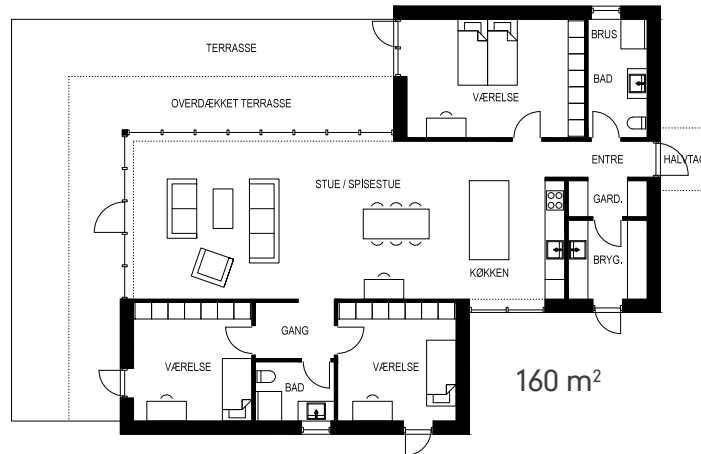

Huset er designet, så det individuelt kan tilpasses alle familiers behov.

Eksempler på indretning

- Typisk fra 140 m²
- Gode terrasseløsninger
- Mulighed for niveauforskudt stue
- Gode lysindfald
- Særlige ønsker integreres
- Ekstra loftshøjde med lysindtag